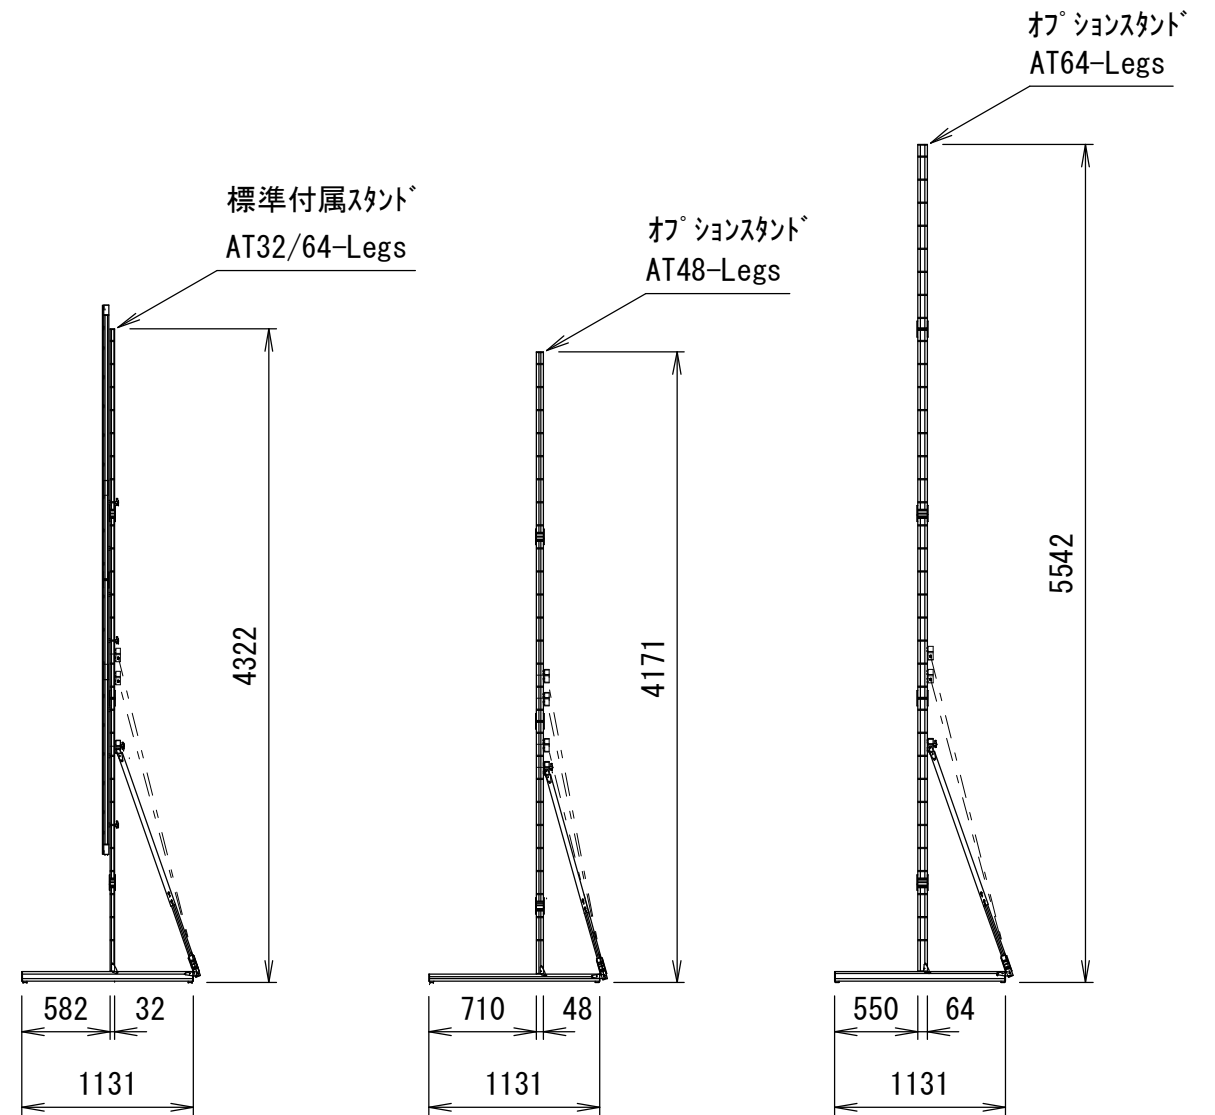

Min 187mm ~ Max 1000mm (AT32/64-Legs)
 Min 187mm ~ Max 1712mm (AT48-Legs)
 Min 187mm ~ Max 2627mm (AT64-Legs)
 ※可変ピッチ 152.5mm

重量					
スクリーン		フレーム	付属スタンド	オプショナルスタンド	オプショナルスタンド
フロント	リア		AT32/64-Leg	AT48-Leg	AT64-Leg
7.3kg	9.8kg	23.7kg	11.7kg	15.0kg	18.5kg

△				UNIT	mm	SCALE
△				ANGLE	3rd	1/50
△				TOLERANCE		
△				DATE	12. MAY. 2021	
△				TITLE	外観詳細図	
	DATE	REVISION	SIGN			
PLANNED BY	DRAWN BY	CHECKED BY	APPROVED BY	DRAWING NO.		
E. KIKUCHI	T. KOBARI	TKOBARI	T. KOBARI	J2105121		
MODEL NAME				MONOBLOX64 System	MODEL NO.	MBLF-275HD MBLR-275HD