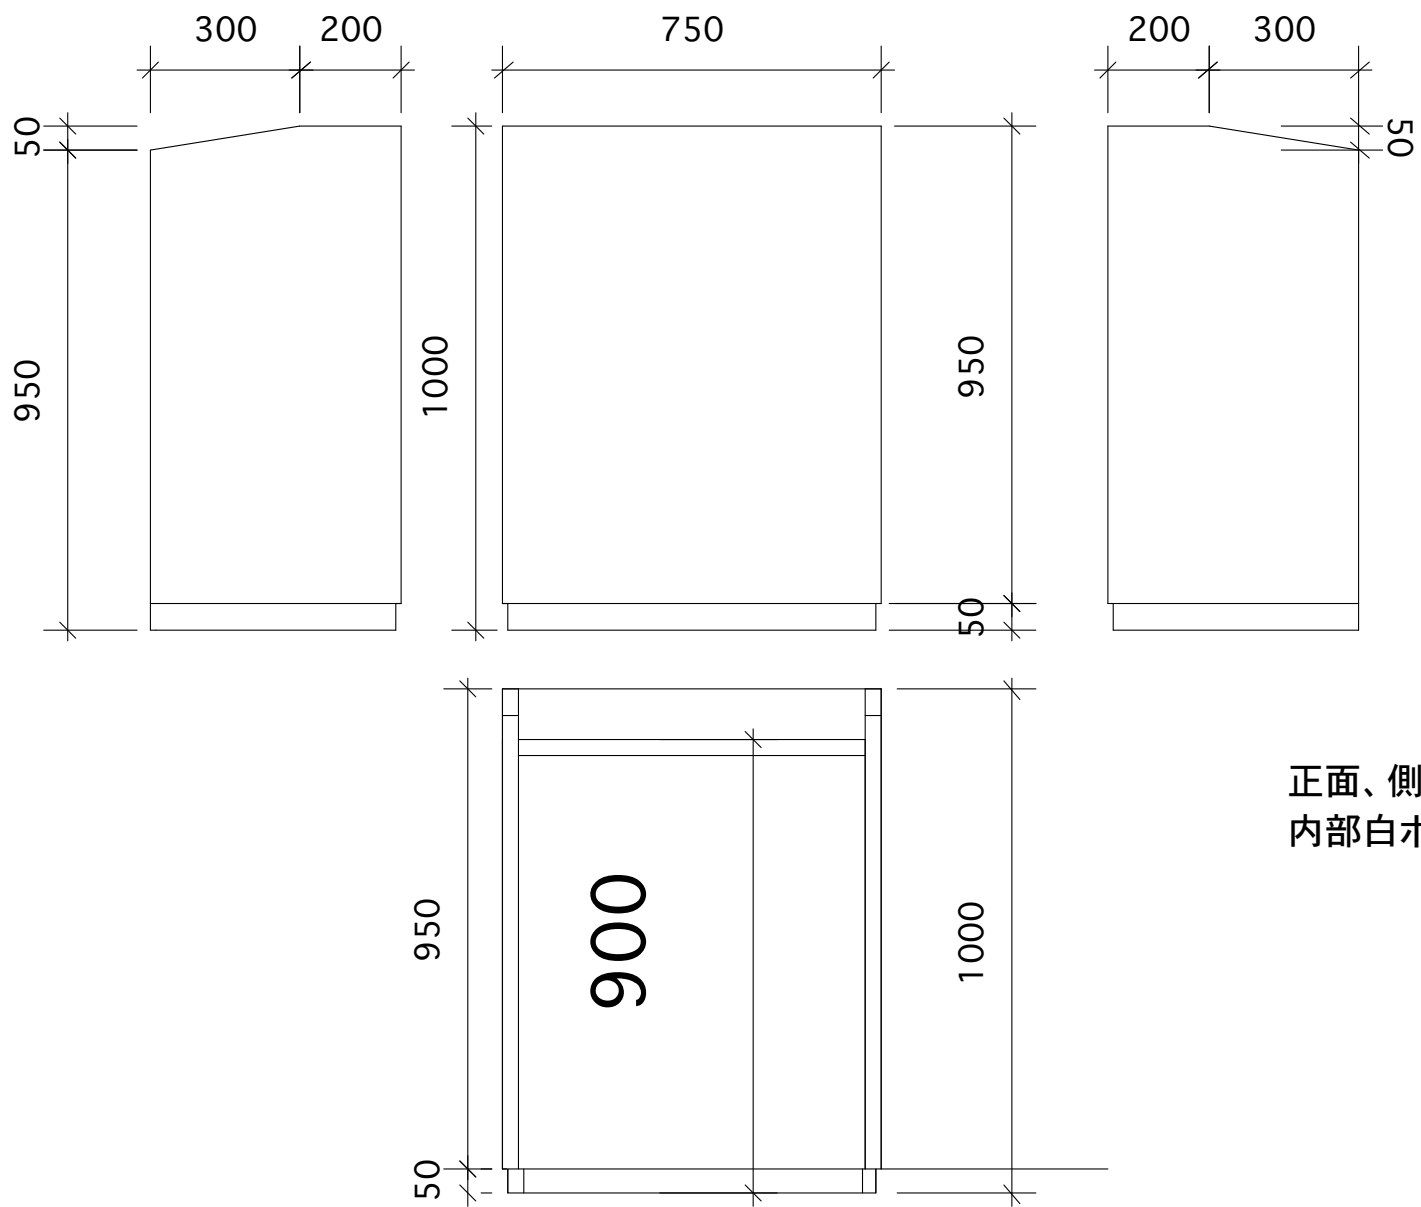

# w750講演台

正面、側面メラミン仕上げ、  
内部白ポリ仕上げ