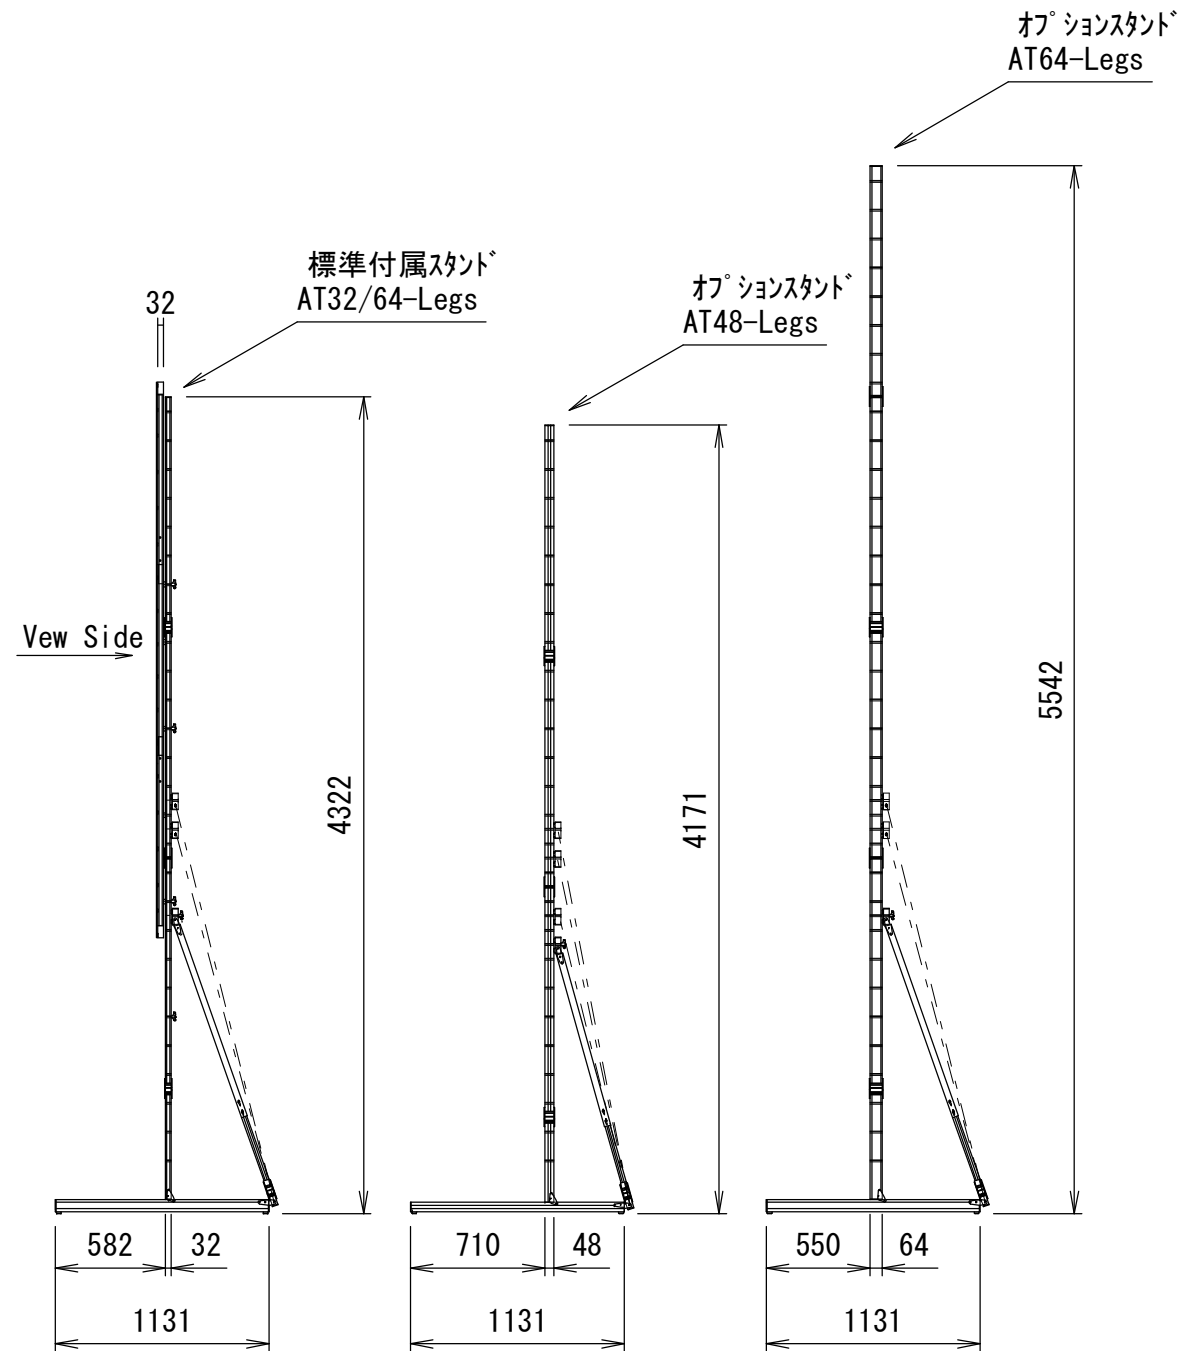

Min 187mm~Max 1000mm (AT32/64-Legs)
 Min 187mm~Max 1712mm (AT48-Legs)
 Min 187mm~Max 2627mm (AT64-Legs)
 ※可変ピッチ 152.5mm

重量					
スクリーン		フレーム	標準付属スタンド AT32/64-Legs	オプションスタンド AT48-Legs	オプションスタンド AT64-Legs
フロント	リア				
5.0kg	6.6kg	18.6kg	11.7kg	15.0kg	19.0kg

△				UNIT	mm	SCALE
△				ANGLE	3rd	1/40
△				TOLERANCE		
△				DATE	12. MAY. 2021	
△				TITLE	外観詳細図	
	DATE	REVISION	SIGN			
PLANNED BY	DRAWN BY	CHECKED BY	APPROVED BY	DRAWING NO.		
E. KIKUCHI	T. KOBARI	T. KOBARI	T. KOBARI	J2105121		
MODEL NAME	MONOBLOX64			MODEL NO.	MBLF-220HD MBLR-220HD	