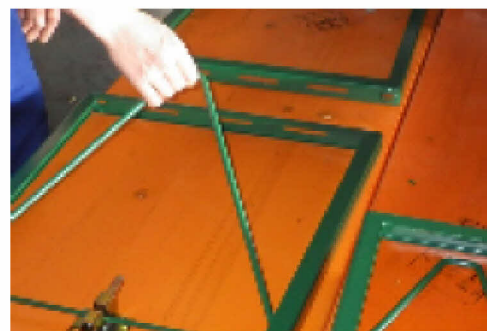

## ビアテーブル・ビアベンチ注意事項

二人で持ち運びをお願いします。

脚(緑色)部分での持ち運びはご遠慮をお願いします。  
海外品で接続部分が非常にもろい商品です。

止具の取扱いにご注意をお願いします。  
止具のかかりの不具合がある場合は、  
使用を中止してください。

西尾レントオール(株)  
RA神戸