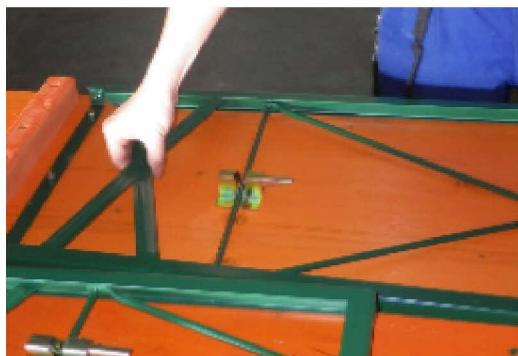

## ビアテーブル・ビアベンチ注意事項

二人で持ち運びをお願いします。

脚(緑色)部分での持ち運びはご遠慮をお願いします。  
海外品で接続部分が非常にもろい商品です。

止具の取扱いにご注意をお願いします。  
止具のかかりの不具合がある場合は、  
使用を中止してください。

西尾レントオール(株)  
RA神戸