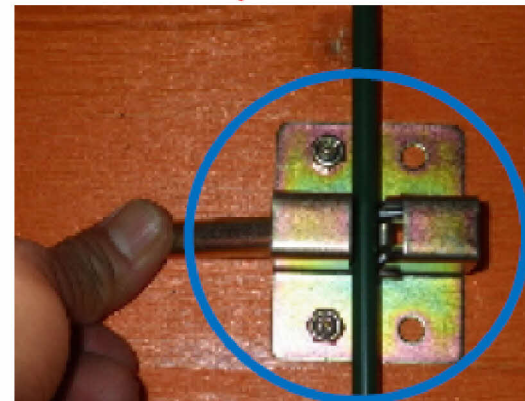

## ビアテーブル・ビアベンチ注意事項

二人で持ち運びをお願いします。

脚(緑色)部分での持ち運びはご遠慮をお願いします。  
海外品で接続部分が非常にもろい商品です。

止具の取扱いにご注意をお願いします。  
止具のかかりの不具合がある場合は、  
使用を中止してください。

西尾レントオール(株)  
RA神戸