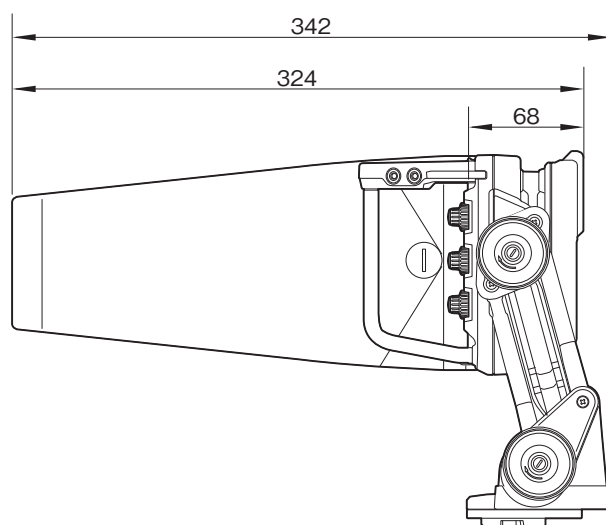

HDVF-EL75は、新開発の7.4型有機ELパネルを搭載し、筐体の小型化とさらなる視認性の向上を実現したポータブルカメラ用カラービューファインダーです。

※対応機器：HDC-1400R／1500R／1600Rシリーズ、HDC-1400／1500／1600シリーズ、HSC-300、HXC-100

主な仕様

表示部	
ファインダー	: 7.4型、カラー、有機ELパネル
有効画面サイズ(水平×垂直)	: 164×92mm(アスペクト比16:9)
有効画素数(水平×垂直)	: 960×540×3(RGB)ピクセル
性能	
輝度	: 350cd/m ² (ピーク輝度、代表値)
解像度	: 500TV本以上
対応フォーマット	: 有効走査線数1,080本時 フォーマット…23.98PsF、24PsF、25PsF、29.97PsF、30PsF、50i、59.94i、60i 有効走査線数720本時 フォーマット…50p、59.94p、60p
色温度	: D65
入力信号	
Y	: 1.0Vp-p、同期あり、75Ω終端
Pb、Pr	: 0.7Vp-p、同期なし、75Ω終端
接続端子	
カメラ端子	: 丸型20ピン
一般	
電源	: DC10.5～17.0V(カメラから供給)
消費電力	: 19.5W
使用温度	: -20～+45℃
保存温度	: -20～+60℃
外形寸法(幅×高さ×奥行)	: 約308×249×167mm
質量	: 約3.5kg(フード含まず)
付属品	
屋内フード(1)、ナンバープレート(1)、Vウェッジシューアタッチメント(1)、六角レンチ(1)、六角穴付きボルト(4)、クリーニングクロス(1)、接続ケーブル(1)、オペレーションマニュアル(1)	

外形寸法図

別売のVFH-790装着時

単位：mm

仕様および外観は、改良のため予告なく変更されることがありますのであらかじめご了承ください。