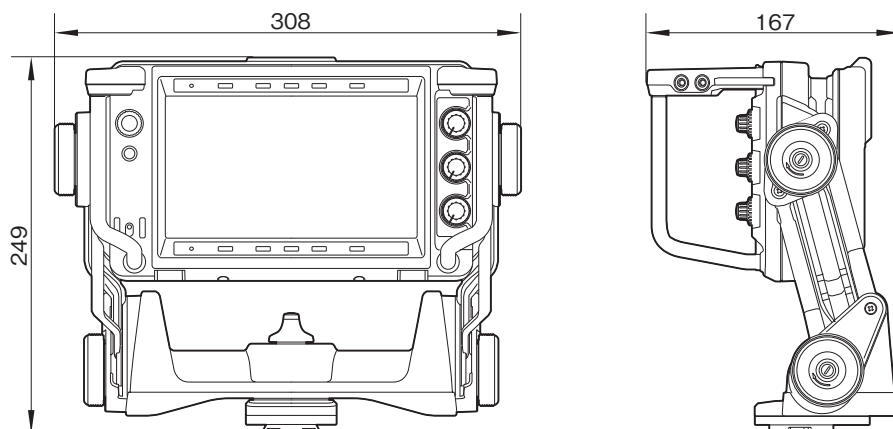

HDVF-EL75は、新開発の7.4型有機ELパネルを搭載し、筐体の小型化とさらなる視認性の向上を実現したポータブルカメラ用カラービューファインダーです。

※対応機器：HDC-1400R／1500R／1600Rシリーズ、HDC-1400／1500／1600シリーズ、HSC-300、HXC-100

主な仕様

表示部	
ファインダー	: 7.4型、カラー、有機ELパネル
有効画面サイズ(水平×垂直)	: 164×92mm(アスペクト比16:9)
有効画素数(水平×垂直)	: 960×540×3(RGB)ピクセル
性能	
輝度	: 350cd/m ² (ピーク輝度、代表値)
解像度	: 500TV本以上
対応フォーマット	: 有効走査線数1,080本時 フォーマット…23.98PsF、24PsF、25PsF、29.97PsF、30PsF、50i、59.94i、60i 有効走査線数720本時 フォーマット…50p、59.94p、60p
色温度	: D65
入力信号	
Y	: 1.0Vp-p、同期あり、75Ω終端
Pb、Pr	: 0.7Vp-p、同期なし、75Ω終端
接続端子	
カメラ端子	: 丸型20ピン
一般	
電源	: DC10.5～17.0V(カメラから供給)
消費電力	: 19.5W
使用温度	: -20～+45℃
保存温度	: -20～+60℃
外形寸法(幅×高さ×奥行)	: 約308×249×167mm
質量	: 約3.5kg(フード含まず)
付属品	
屋内フード(1)、ナンバープレート(1)、Vウェッジシューアタッチメント(1)、六角レンチ(1)、六角穴付きボルト(4)、クリーニングクロス(1)、接続ケーブル(1)、オペレーションマニュアル(1)	

外形寸法図

別売のVFH-790装着時

単位：mm

仕様および外観は、改良のため予告なく変更されることがありますのであらかじめご了承ください。